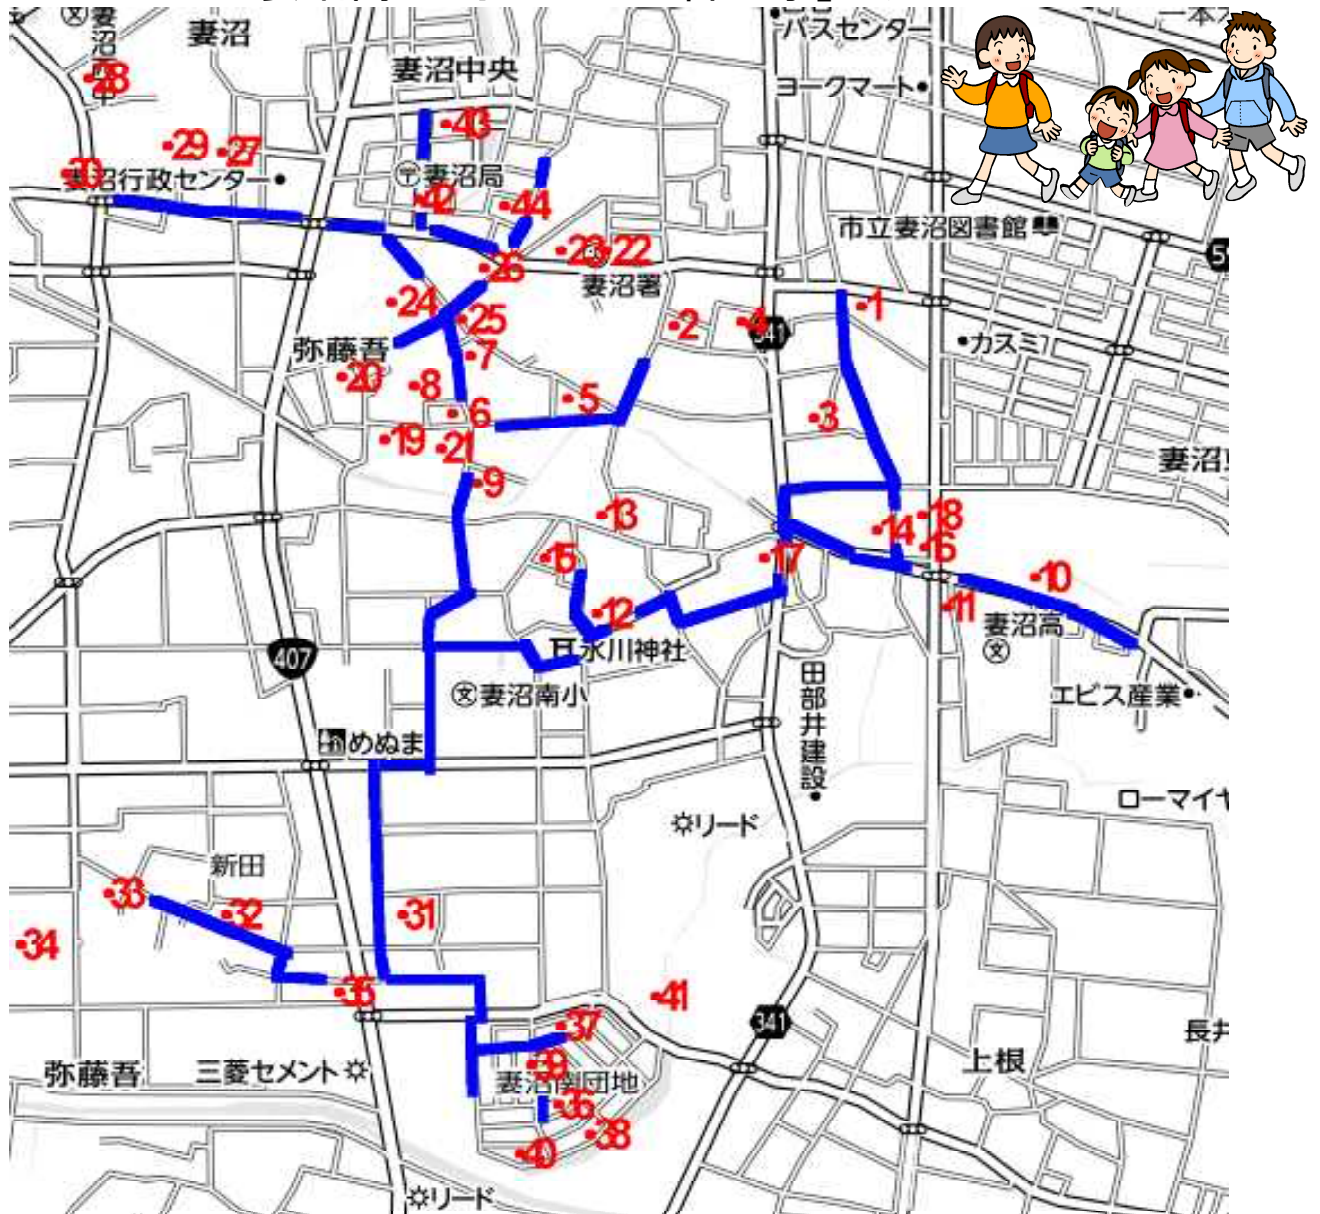

# 妻沼南小「子ども110番の家」マップ

**\* 赤番号は「子ども110番の家」 \* 青は主な通学路**

1	林田新聞店	弥下	16	ファッションセンターしまむら	杉之道	31	柿沼 幹夫	弥藤吾新田
2	内田 直		17	明誠福祉専門学院		32	共伸電設工業	
3	ハブ美容室		18	須藤歯科医院		33	井田 文雄	
4	ポパイ		19	清水 利浩		34	川田 富夫	
5	大山 茂	中口	20	栗原 茂	浅見・北口	35	シーエーシー	南団地
6	斉藤 晴男		21	小島 重男		36	橋長みゆき	
7	石井 俊枝		22	妻沼消防署		37	パーソロン中村	
8	石川 信子		23	根岸 栄		38	船田塾	
9	稲村 弘	杉之道	24	細田 武	年代	39	長島 典夫	中央
10	日光商店		25	春田 修		40	藤原 清	
11	しらいし商店		26	オリーブ		41	カラオケキャビンソルレット	
12	針ヶ谷貞雄		27	堀越 利幸		42	妻沼郵便局	
13	榎本工業		28	代島商店		43	小林小児科医院	
14	櫻井 満男		29	森 恒男		44	久明 章雄	
15	長谷川富二		30	岡田 実				